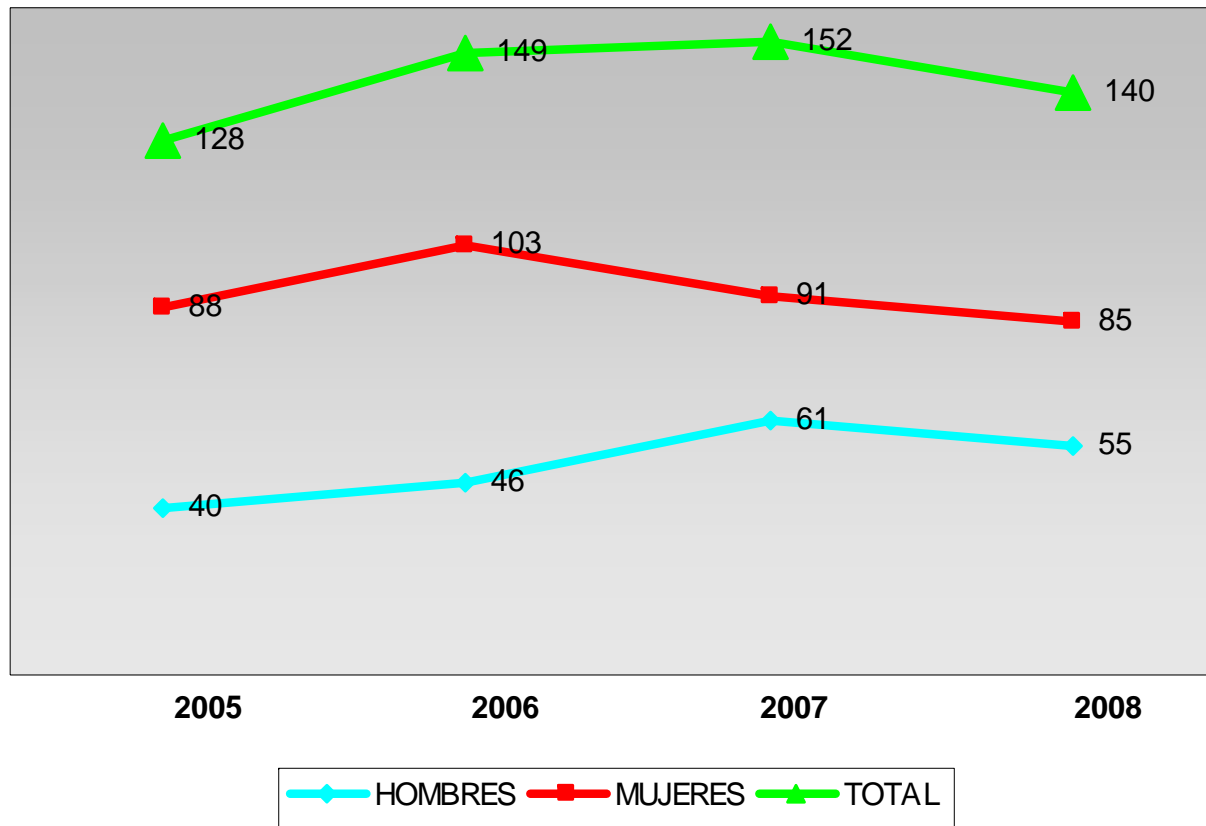

PACTEM NORD

CONSORCIO PARA LA
CREACIÓN DE EMPLEO

ANÁLISIS DESEMPLEO EN LA COMARCA

2005-2008

PACTEM NORD

Junio 2008

Índice de contenidos

1. Paro en la comarca mayo 2008, por sexo, sectores y nivel de estudios.
2. Evolución del paro en la comarca 2005-2008, por sexos.
3. Evolución del paro 2005-2008 por municipios y sexo.

Fuente: SERVEF

PACTEM NORD

Paro en la comarca por sexos, mayo 2008

I'm

PACTEM NORD

Paro en la comarca por sectores mayo 2008

PACTEM NORD

Paro en la comarca por nivel de estudios mayo 2008

PACTEM NORD

Evolución del paro en la comarca 2005 -2008

Mes de mayo de cada año como referencia

PACTEM NORD

Evolución del paro 2005 -2008

Albalat dels Sorells

PACTEM NORD

Evolución del paro 2005 -2008

Alboraya

—◆— HOMBRES —■— MUJERES —▲— TOTAL

PACTEM NORD

Evolución del paro 2005 -2008

Albuixech

◆ HOMBRES ■ MUJERES ▲ TOTAL

PACTEIMI NORD

Evolución del paro 2005 -2008