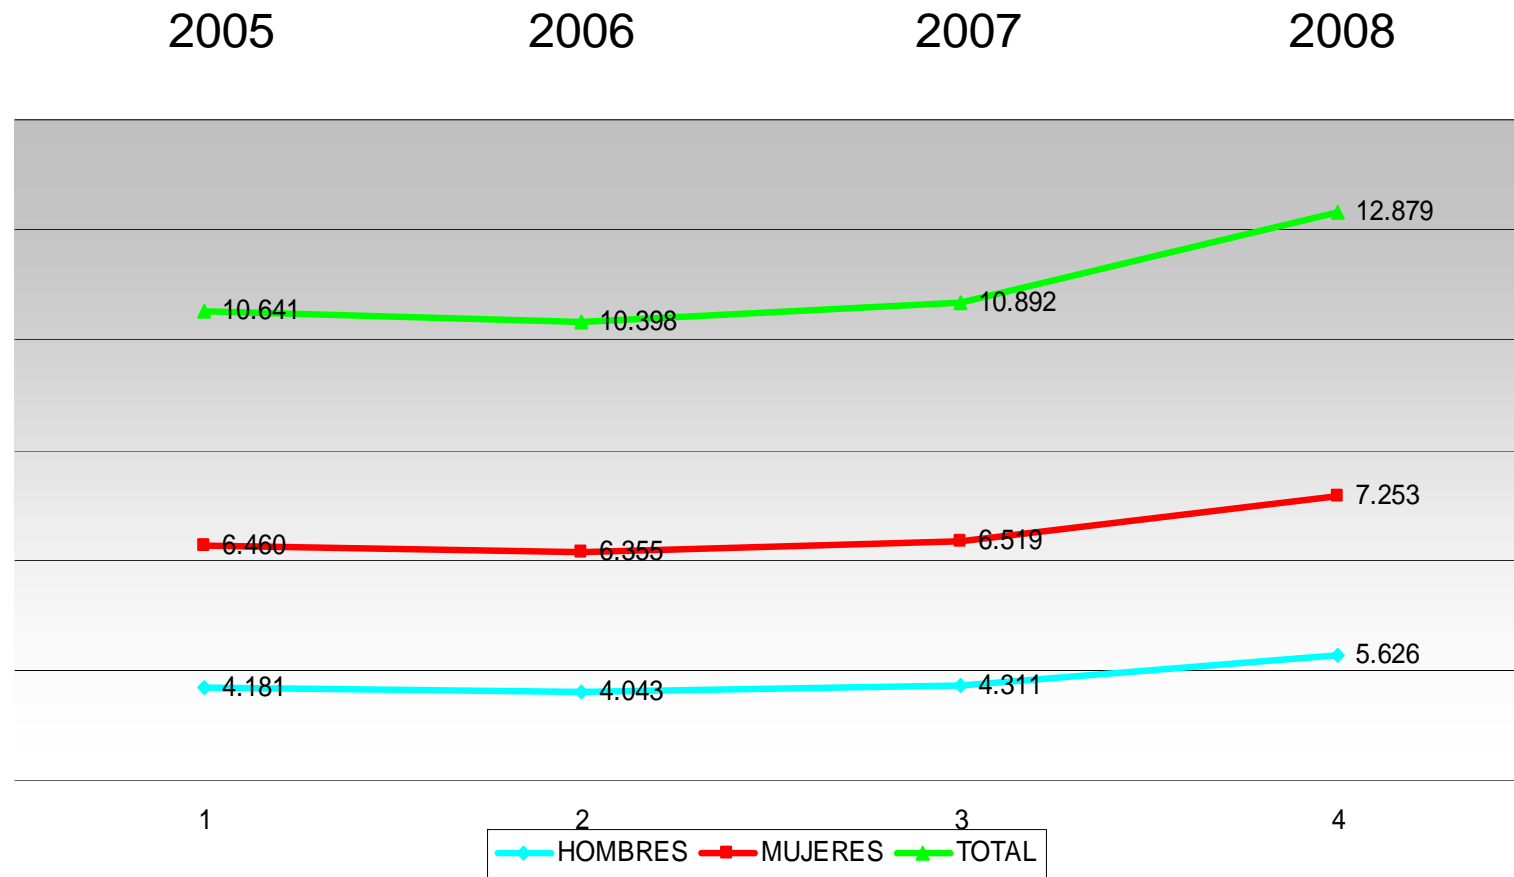

Evolución del paro en la comarca 2005 -2008

Mes de mayo de cada año como referencia