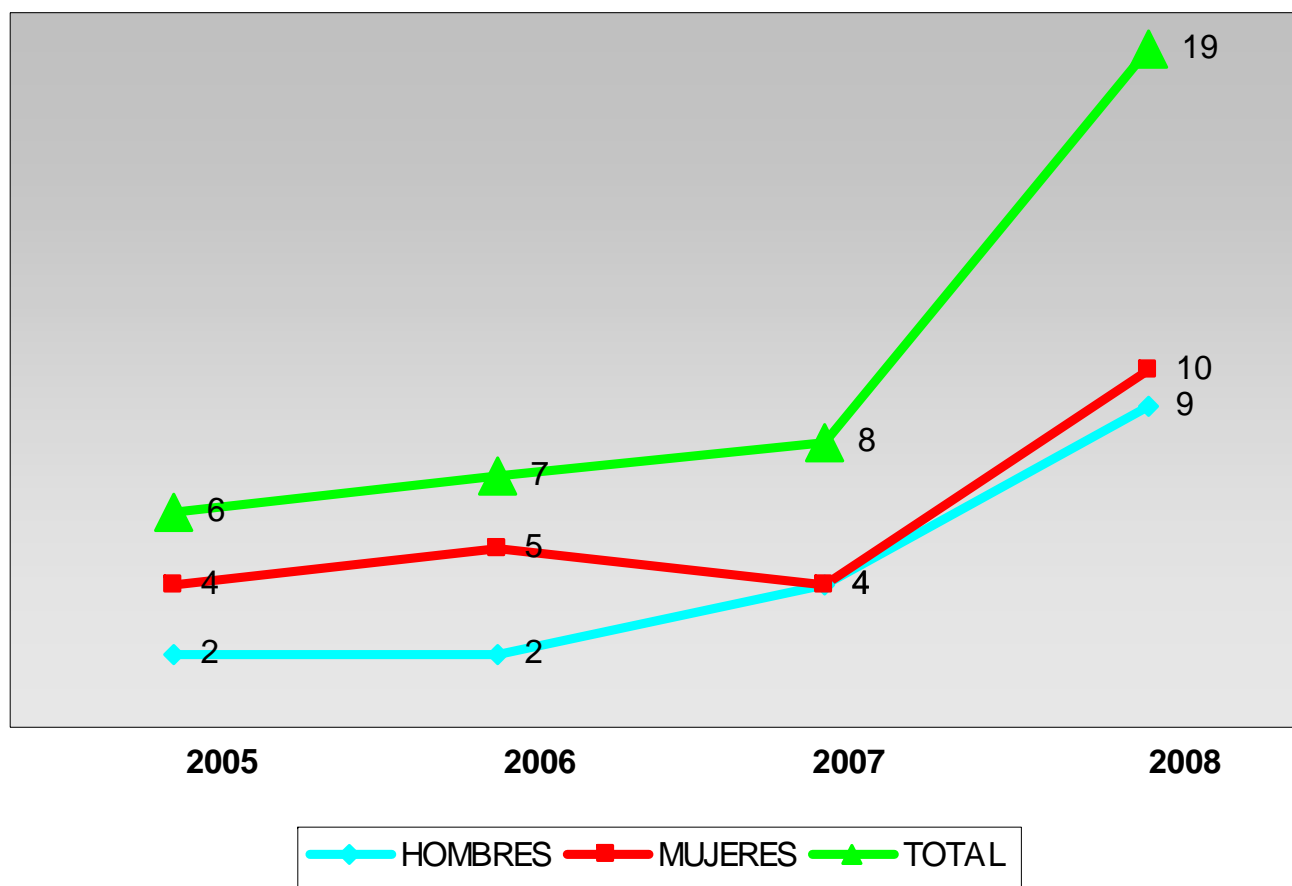

Alfara del Patriarca

Evolución del paro 2005 -2008

Almàssera

◆ HOMBRES ■ MUJERES ▲ TOTAL

PACTE MI NORD

Evolución del paro 2005 -2008

Bonrepòs i Mirambell

◆ HOMBRES ■ MUJERES ▲ TOTAL

PACTEIMI NORD

Evolución del paro 2005 -2008

Burjassot

◆ HOMBRES ■ MUJERES ▲ TOTAL

PACTE MI NORD

Evolución del paro 2005 -2008

Emperador

◆ HOMBRES ■ MUJERES ▲ TOTAL

PACTEIMI NORD

Evolución del paro 2005 -2008

Foios

◆ HOMBRES ■ MUJERES ▲ TOTAL

PACTEIMI NORD

Evolución del paro 2005 -2008

Massalfassar

◆ HOMBRES ■ MUJERES ▲ TOTAL