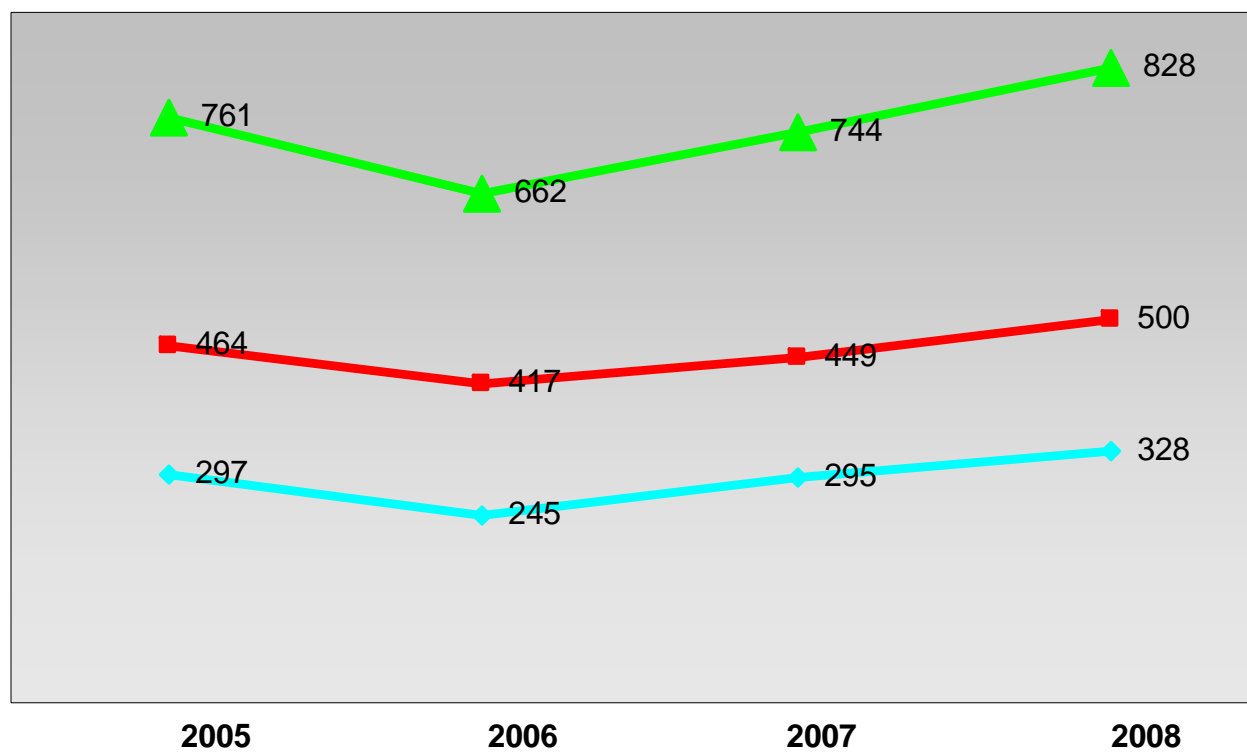

Evolución del paro 2005 -2008

Alboraya