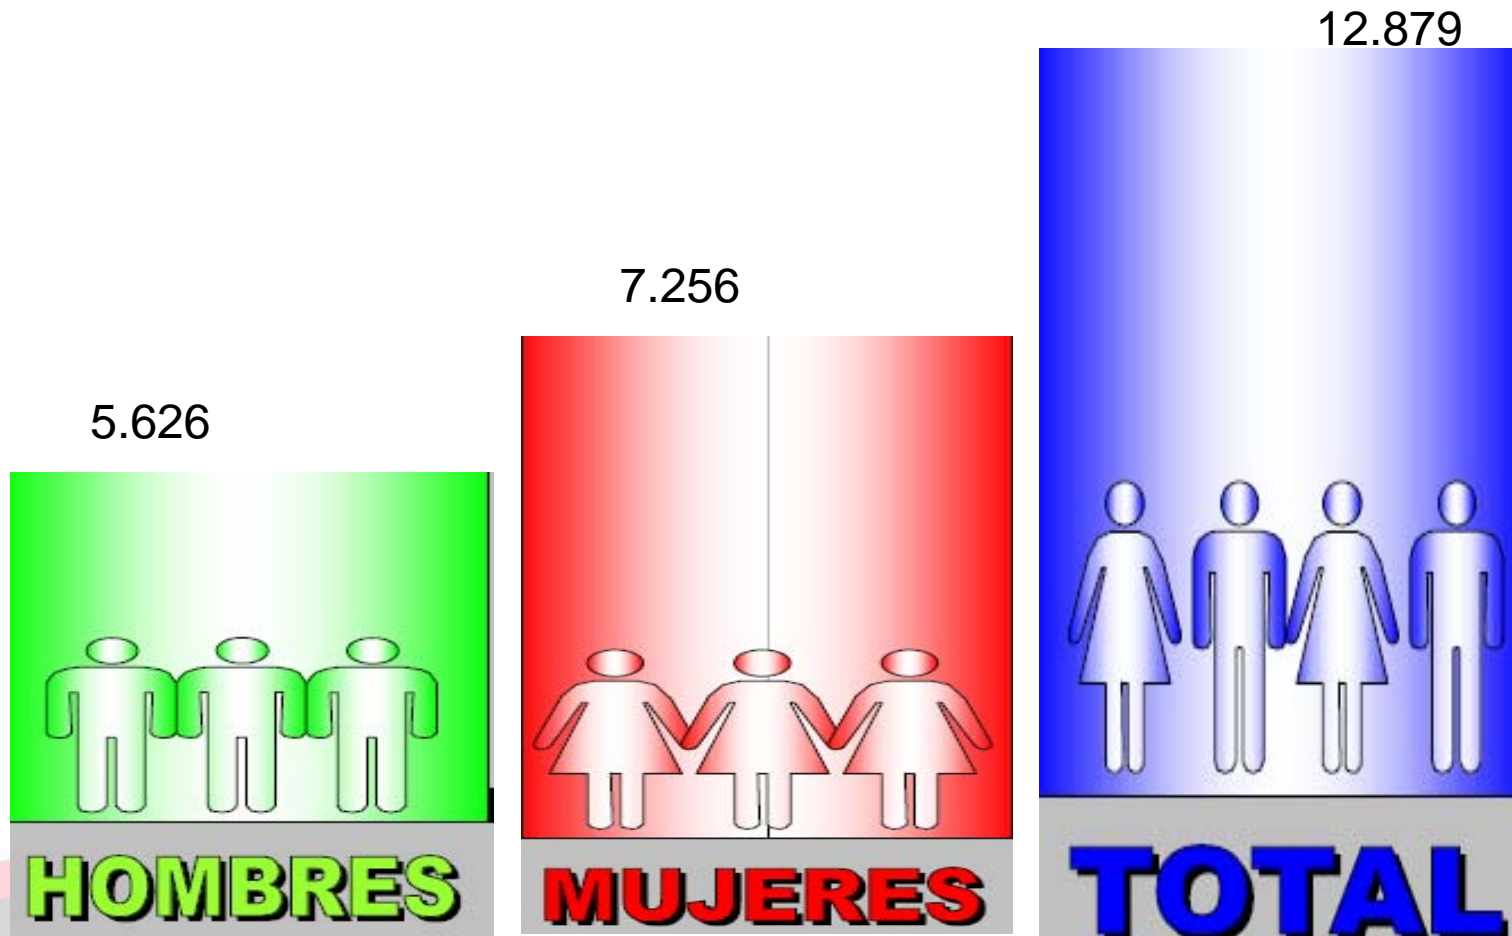

PACTEM NORD

CONSORCIO PARA LA
CREACIÓN DE EMPLEO

ANÁLISIS DESEMPLEO EN LA COMARCA

2005-2008

PACTEM NORD

Junio 2008

Índice de contenidos

1. Paro en la comarca mayo 2008, por sexo, sectores y nivel de estudios.
2. Evolución del paro en la comarca 2005-2008, por sexos.
3. Evolución del paro 2005-2008 por municipios y sexo.

Fuente: SERVEF

PACTEM NORD

Paro en la comarca por sexos, mayo 2008

I'm

PACTEM NORD

Paro en la comarca por sectores mayo 2008

PACTEM NORD

Paro en la comarca por nivel de estudios mayo 2008