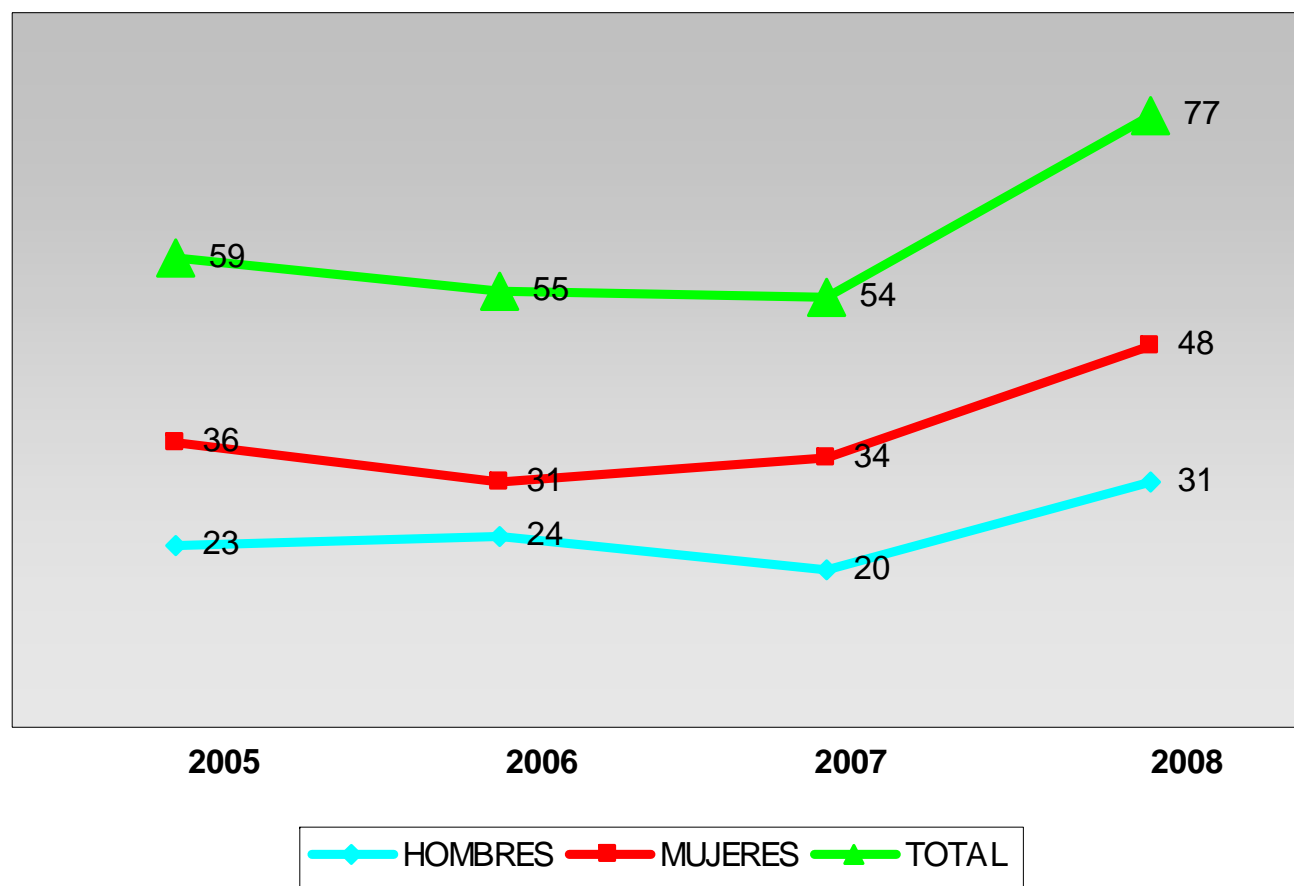

PACTEIMI NORD

Evolución del paro 2005 -2008

Burjassot

◆ HOMBRES ■ MUJERES ▲ TOTAL

PACTE MI NORD

Evolución del paro 2005 -2008

Emperador

◆ HOMBRES ■ MUJERES ▲ TOTAL

PACTEIMI NORD

Evolución del paro 2005 -2008

Foios

◆ HOMBRES ■ MUJERES ▲ TOTAL

PACTEIMI NORD

Evolución del paro 2005 -2008

Massalfassar

◆ HOMBRES ■ MUJERES ▲ TOTAL

PACTEIMI NORD

Evolución del paro 2005 -2008

Massamaqrell

—◆— HOMBRES —■— MUJERES —▲— TOTAL

PACTEIMI NORD

Evolución del paro 2005 -2008

Meliana

◆ HOMBRES ■ MUJERES ▲ TOTAL