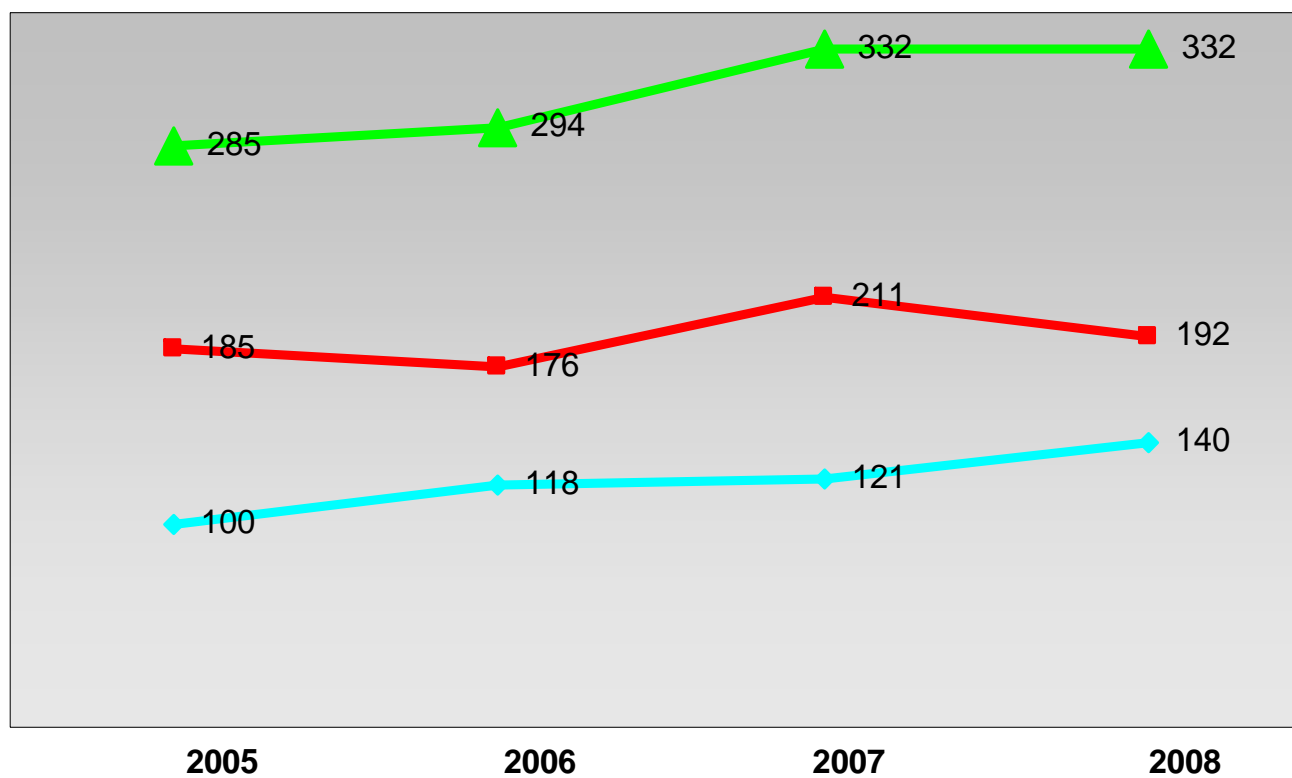

Evolución del paro 2005 -2008

Almàssera

◆ HOMBRES ■ MUJERES ▲ TOTAL

PACTE MI NORD