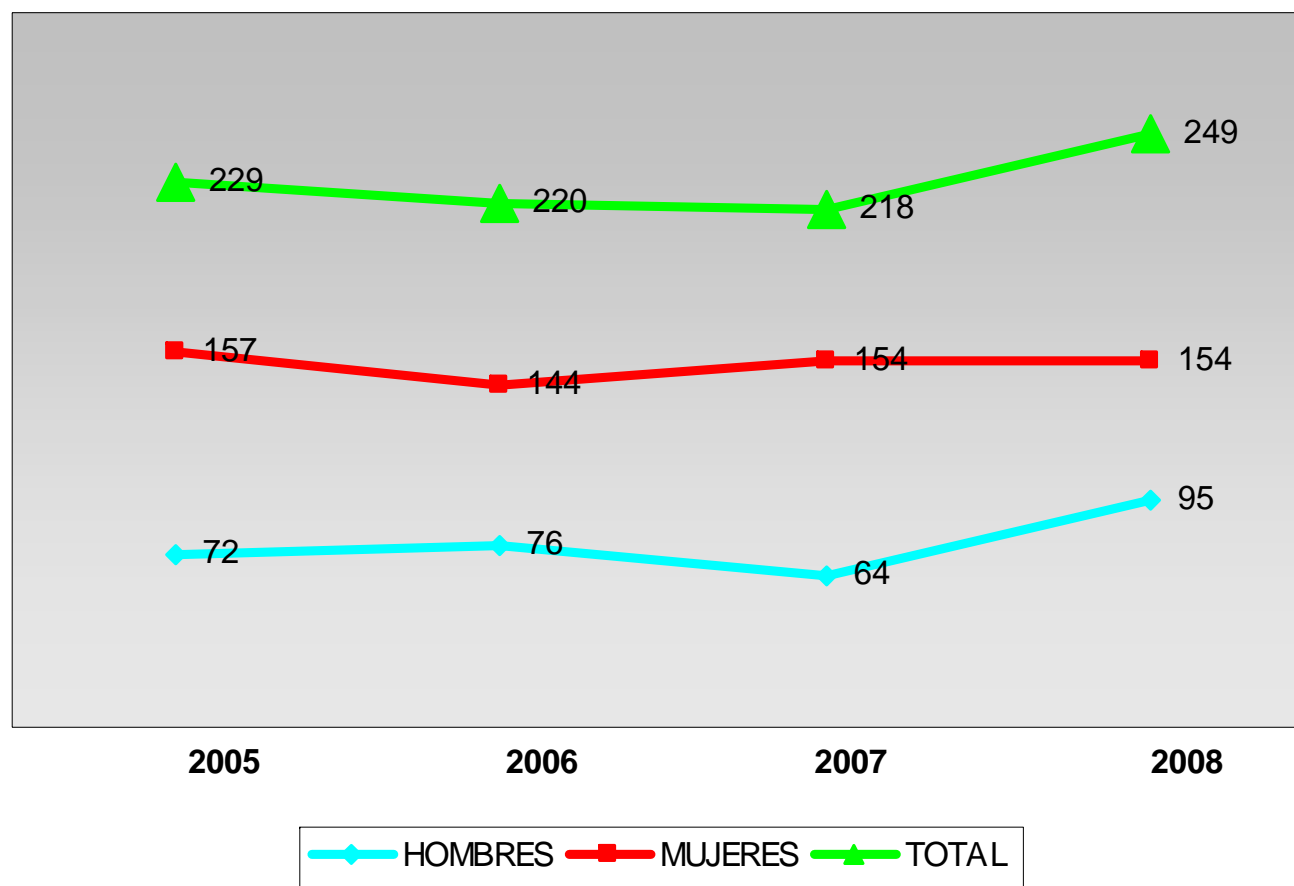

PACTEIMI NORD

Evolución del paro 2005 -2008

Massamaqrell

—◆— HOMBRES —■— MUJERES —▲— TOTAL

PACTEIMI NORD

Evolución del paro 2005 -2008

Meliana

◆ HOMBRES ■ MUJERES ▲ TOTAL

PACTEM I NORD

Evolución del paro 2005 -2008

Moncada

◆ HOMBRES ■ MUJERES ▲ TOTAL

PACTEIMI NORD

Evolución del paro 2005 -2008

Museros

◆ HOMBRES ■ MUJERES ▲ TOTAL