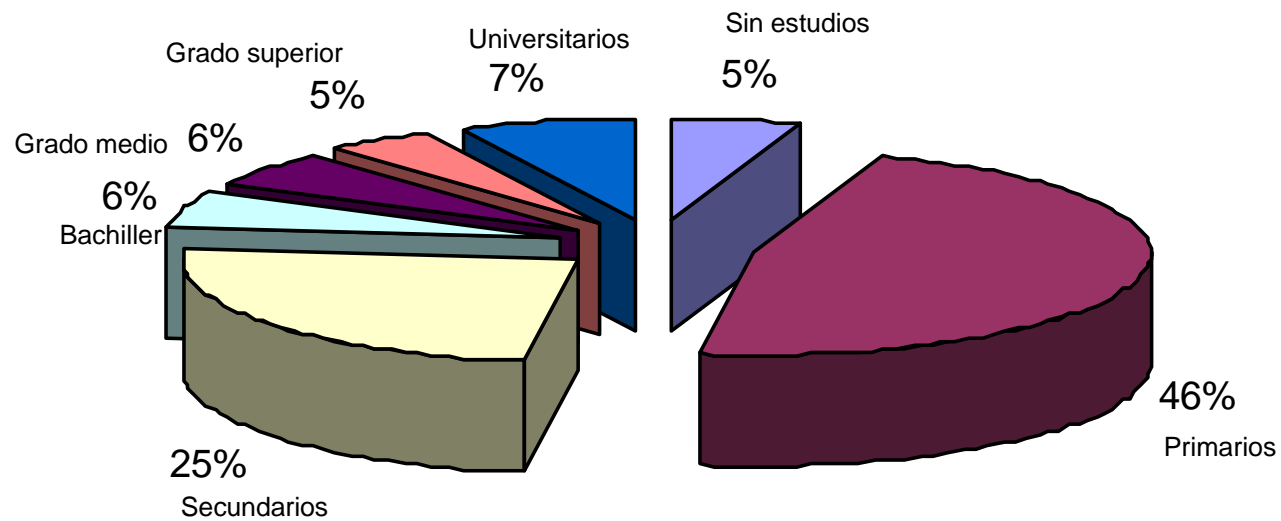

PACTEM NORD

CONSORCIO PARA LA
CREACIÓN DE EMPLEO

ANÁLISIS DESEMPLEO EN LA COMARCA

2005-2008

PACTEM NORD

Junio 2008

Índice de contenidos

1. Paro en la comarca mayo 2008, por sexo, sectores y nivel de estudios.
2. Evolución del paro en la comarca 2005-2008, por sexos.
3. Evolución del paro 2005-2008 por municipios y sexo.

Fuente: SERVEF

PACTEM NORD

Paro en la comarca por sexos, mayo 2008

I'm

PACTEM NORD

Paro en la comarca por sectores mayo 2008

PACTEM NORD

Paro en la comarca por nivel de estudios mayo 2008