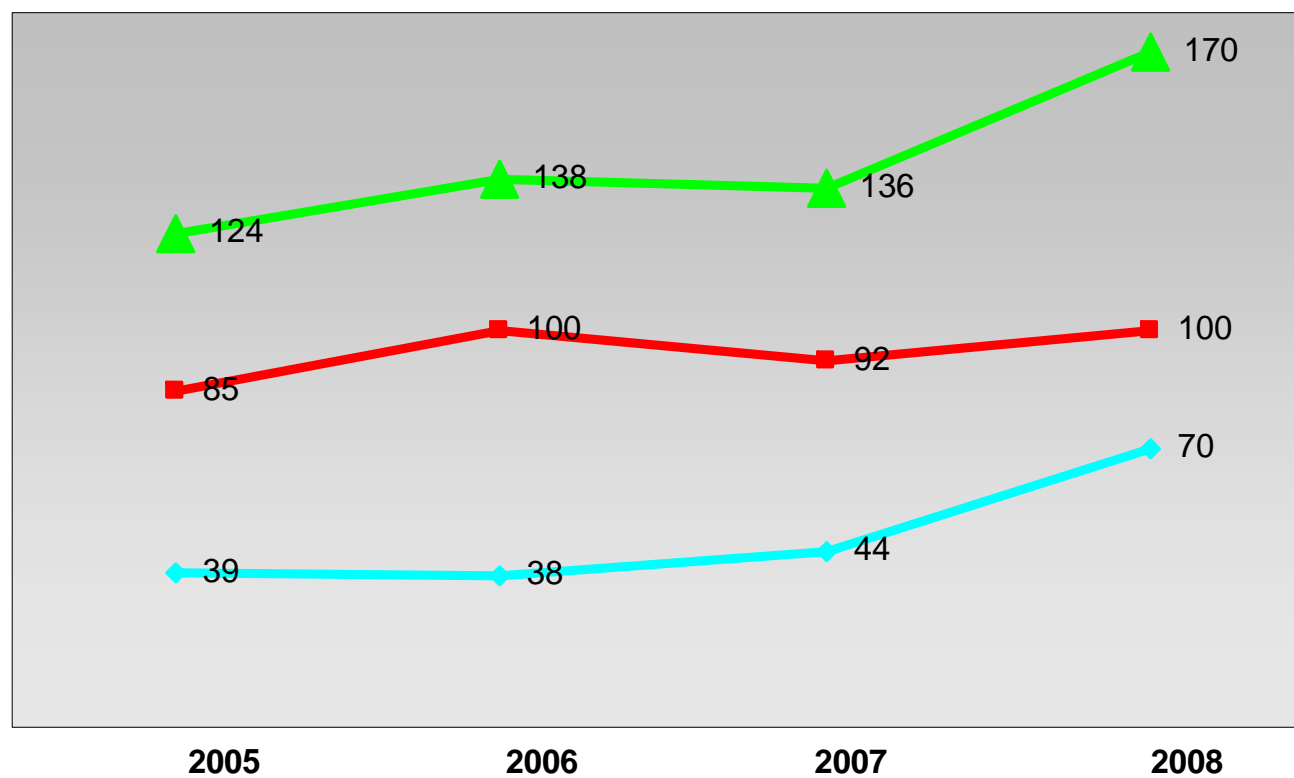

PACTEM NORD

CONSORCIO PARA LA
CREACIÓN DE EMPLEO

ANÁLISIS DESEMPLEO EN LA COMARCA

2005-2008

PACTEM NORD

Junio 2008

Índice de contenidos

1. Paro en la comarca mayo 2008, por sexo, sectores y nivel de estudios.
2. Evolución del paro en la comarca 2005-2008, por sexos.
3. Evolución del paro 2005-2008 por municipios y sexo.

Alboraya

—◆— HOMBRES —■— MUJERES —▲— TOTAL

PACTEM NORD

Evolución del paro 2005 -2008

Albuixech

◆ HOMBRES ■ MUJERES ▲ TOTAL

PACTEIMI NORD

Evolución del paro 2005 -2008