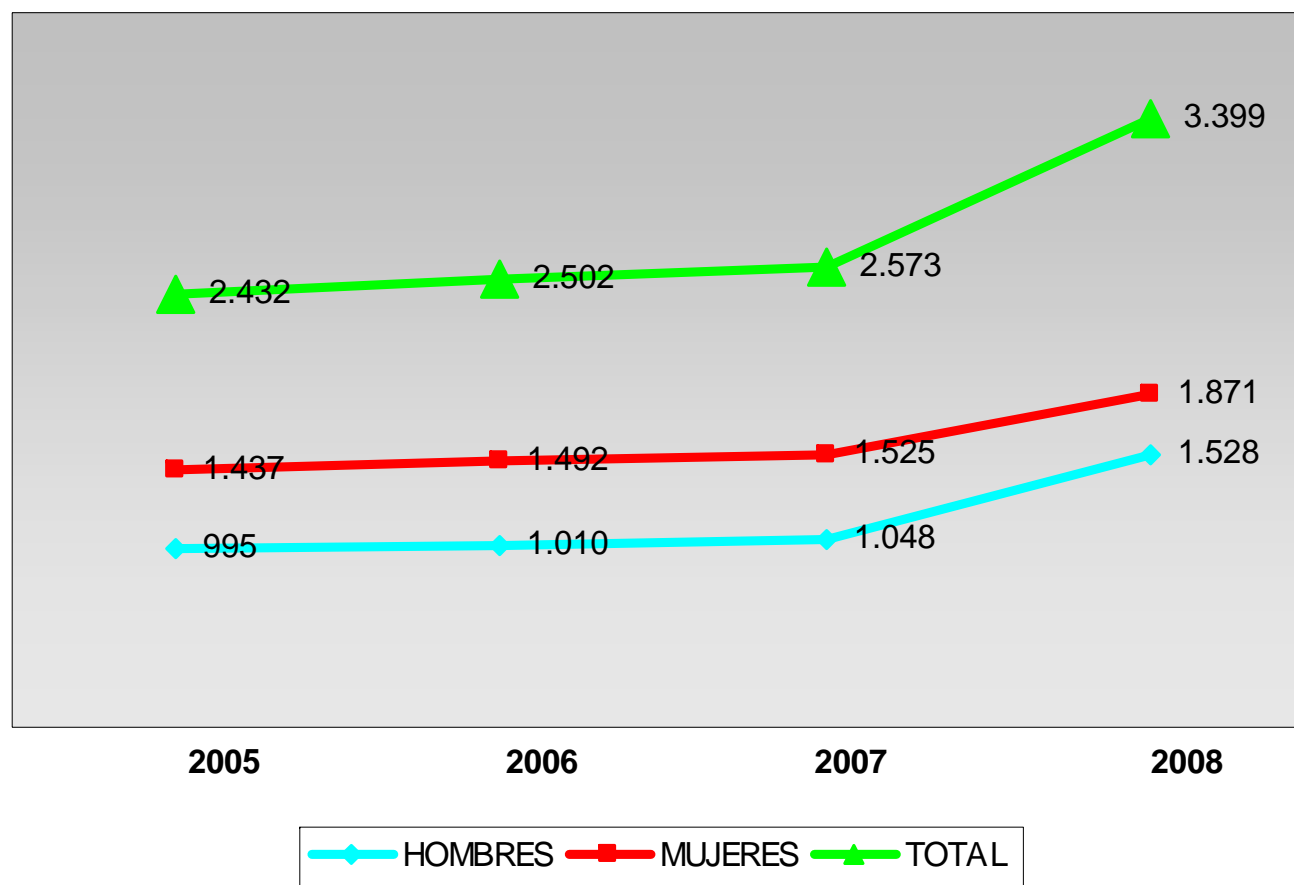

La Pobra de Farnals

Evolución del paro 2005 -2008

Paterna

◆ HOMBRES ■ MUJERES ▲ TOTAL

PACTEIMI NORD